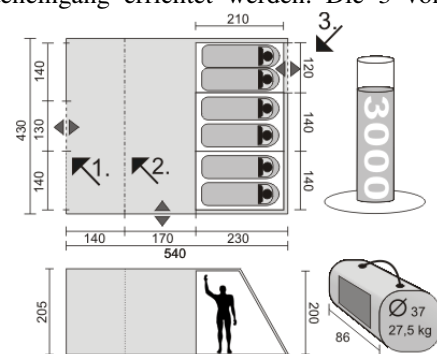

seam taped

gratis Zeltboden

Sky Window

Das 6 Pers. Zelt ROMA hat einen riesigem Wohnraum. 3000 mm Wassersäule bieten extremen Schutz gegen Regen. Der 205 cm hohe Wohnraum kann mit dem im Lieferumfang enthaltenen Zeltboden ausgelegt werden & ist durch 2 (3) Eingänge zugänglich. Der 3. (Hinter-)Eingang kann dann genutzt werden, wenn auf den Gebrauch der kleinen Schlafkabine verzichtet wird. Durch die versetzbare Vorderwand kann der vorhandene Raum in ein 6 m² Sonnendach & in 7,3 m² Wohnraum unterteilt werden. In der vorderen Position ergibt sich ein 13,3 m² großen Wohnraum. Ein weiteres Sonnendach kann mittels der mitgelieferten Aufstellstangen aus dem Seiteneingang errichtet werden. Die 3 von einander getrennten Schlafkabinen bieten 6 Pers. genügend Platz & sind mit Ablagemöglichkeiten ausgestattet. Ein Regalsystem schafft mehr Platz und Ordnung im Zelt. Der kinderleichte Aufbau wird durch Farbmarkierungen am Gestänge und Außenzelt gewährleistet. Die sehr gute Belüftung des Zelts wird durch 4 Mesh-Polyglas-Fenster erreicht. Die Fenster können halb geöffnet werden & bieten so auch bei Regen viel Licht im Innenraum. Die Fensterabdeckungen werden per Reißverschluss geöffnet & können somit wind-/regendicht verschlossen werden. Das Sky Window (Dachfenster) bietet viel Lichteinfall, wobei andere Personen nicht ins Zeltinnere einsehen können. Insgesamt bieten 7 Fenster extrem viel Lichteinfall, wobei alle verdunkelt werden können. Das robuste Gestänge, vormontierte Sturmleinen & das neue Querstangen-System (Firststange) sichern das Zelt bei sehr starken Winden & Unwettern. Das reflektierende Material der Leinen schützt vor ungewolltem Stolpern im Dunkeln. Zelt & Zubehör werden im robusten Kompressions-Packsack verstaut.