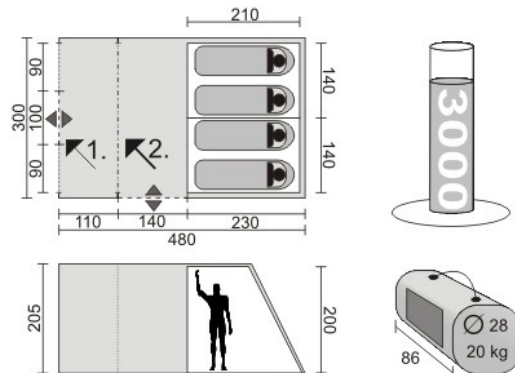

seam taped

gratis Zeltboden

Sky Window

Das ROMA 4 ist ein Familien-Tunnel-Zelt mit sehr großem Wohnraum. 3000 mm Wassersäule bieten extremen Schutz gegen Regen. Der 205 cm hohe Wohnraum kann mit dem im Lieferumfang enthaltenen Zeltboden ausgelegt werden und ist durch 2 Eingänge zugänglich. Durch die versetzbare Vorderwand kann der vorhandene Raum in ein 3,3m² Sonnendach und 4,2 m² Wohnraum unterteilt werden. In der vorderen Position ergibt sich ein 7,5 m² großen Wohnraum. Ein weiteres Sonnendach kann mittels der mitgelieferten Aufstellstangen aus dem Seiteneingang errichtet werden. Die von einander getrennten Schlafkabinen bieten 4 Pers. genügend Platz und sind mit Ablagemöglichkeiten ausgestattet. Ein Regalsystem schafft mehr Platz und Ordnung im Zelt. Der leichte Aufbau wird durch Farbmarkierungen am Gestänge und Außenzelt gewährleistet. Die Belüftung des Zelts wird durch 4 Mesh-Polyglas-Fenster erreicht. Das Fenster kann halb geöffnet werden und bietet so auch bei Regen viel Licht im Inneren. Die F-Abdeckungen werden per Reißverschluss geöffnet & können somit wind-/regendicht verschlossen werden. Das Sky Window (Dachfenster) bietet viel Lichteinfall, wobei andere Personen nicht ins Zeltinnere einsehen können. Insgesamt bieten 7 Fenster extrem viel Lichteinfall, wobei alle verdunkelt werden können. Das robuste Gestänge, vormontierte Sturmleinen und das neue Querstangen-System (Firststange) sichern das Zelt bei starken Winden und Unwettern. Das reflektierende Material der Leinen schützt vor ungewolltem Stolpern im Dunkeln. Zelt und Zubehör werden im robusten Kompressions-Packsack verstaut.

versetzbare Vorderwand:
in Position 1 ergibt sich ein großer Wohnraum mit 7,5 m² Fläche
in Position 2 ergibt sich ein Wohnraum mit 4,2 m²
und ein Vorraum / Sonnendach mit 3,3 m² Fläche