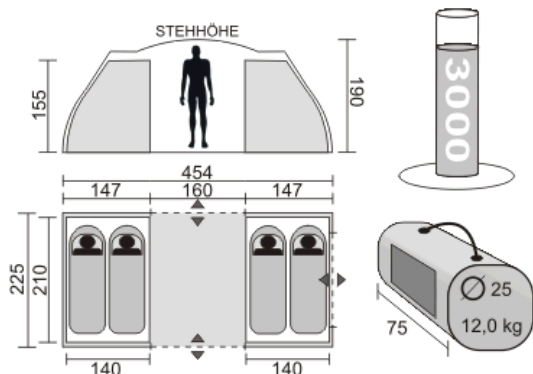

seam taped

gratis Zeltboden

Sky Window

Das Vis-a-Vis Zelt Piree 4 ist ein 4 Personen Zelt mit großem Schutz gegen Regen. Der 190 cm hohe Wohnraum kann mit dem im Lieferumfang enthaltenen Zeltboden ausgelegt werden und ist durch 2 (3) Eingänge zugänglich. Der 3. Eingang kann genutzt werden, wenn nur eine Schlafkabine eingehängt ist (siehe auch Skizze aller Maße). Alle Eingänge können mittels der mitgelieferten Aufstellstangen (für eine Tür) zum Sonnendach ausgebaut werden. Die Schlafkabinen bieten 4 Personen genügend Platz und sind mit Ablagemöglichkeiten ausgestattet. Das neue Easy-Roll-Up-System vermeidet das lästige Aufrollen und Festbinden der Innenzelttür, diese wird einfach in die angenähte Tasche am Innenzelt eingesteckt. Der kinderleichte Aufbau wird durch Farbmarkierungen am Gestänge und Außenzelt gewährleistet. Die sehr gute Belüftung des Zelts wird durch 4 aufstellbare Dauerventilationen und einem Mesh-Polyglas-Fenster erreicht. Das Fenster kann halb geöffnet werden und bietet so auch bei Regen viel Licht im Innenraum. Die Fensterabdeckung wird per Reißverschluss geöffnet und geschlossen und kann somit wind- und regendicht verschlossen werden. Ein weiteres Highlight ist das Sky Window, dieses Dachfenster bietet viel Lichteinfall, wobei andere Personen nicht ins Zeltinnere einsehen können. Das robuste Gestänge und vormontierte Sturmleinen sichern das Zelt bei starken Winden, die reflektierende Leinen schützen vor ungewolltem Stolpern im Dunkeln. Zelt und Zubehör werden im robusten Kompressions-Packsack verstaут.