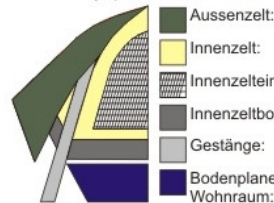

NIGER

Zeltfarbe: GRAU

- Aussenzelt: Polyester Taffeta 190 T PU beschichtet nahtbandversiegelt und getaped
- Innenzelt: Polyester Taffeta 190 T W/R atmungsaktiv
- Innenzelteingang: Mesh-Door und Sichtschutz
- Innenzeltboden: PE 1000D PU beschichtet
- Gestänge: Fiberglas
- Bodenplane Wohnraum: PE 10 X 10 PU beschichtet 130g/m²

seam taped

gratis Zeltboden

Dauerventilation

Das Kuppelzelt Niger ist ein 6 Pers. Kuppelzelt mit großem Wohnraum. 3000 mm Wassersäule bieten extremen Schutz gegen Regen. Der Wohnraum hat eine Höhe von 1,6m und ist bequem durch die beiden großen Seiteneingänge begehbar. Im Lieferumfang sind 2 Bodenpläne für den Wohnraum enthalten. Die 2 Vis-a-Vis gelegenen Schlafkabinen bieten 6 Personen genügend Platz und sind mit Ablagemöglichkeiten und 150 cm Stehhöhe ausgestattet. Die große Schlafkabine ist für 4 Pers. ausgelegt, die kleinere, gegenüberliegende Schlafkabine für 2 Pers. Die kleinere Schlafkabine kann entfernt werden und durch die mitgelieferte große Bodenplane ausgetauscht werden. Somit ergibt sich dann ein Wohnraum von 6,5 m² in dem genügend Platz für Tisch und Stühle ist. Der kinderleichte Aufbau wird durch Farbmarkierungen am Gestänge und Außenzelt gewährleistet. Die Belüftung des Zelts wird durch 4 Dauerventilationen erreicht. Die Abdeckungen der Belüftungsfenster an der großen Schlafkabine können auch während regnerischer Tage aufgestellt werden. Somit ist eine Belüftung bei jeder Witterung möglich. Das robuste Gestänge und starke Sturmleinen sichern das Zelt bei starken Winden. Die angebrachten Mudflaps verhindern das Eindringen von Spritzwasser. Zelt & Zubehör werden im robusten Packsack verstaut.